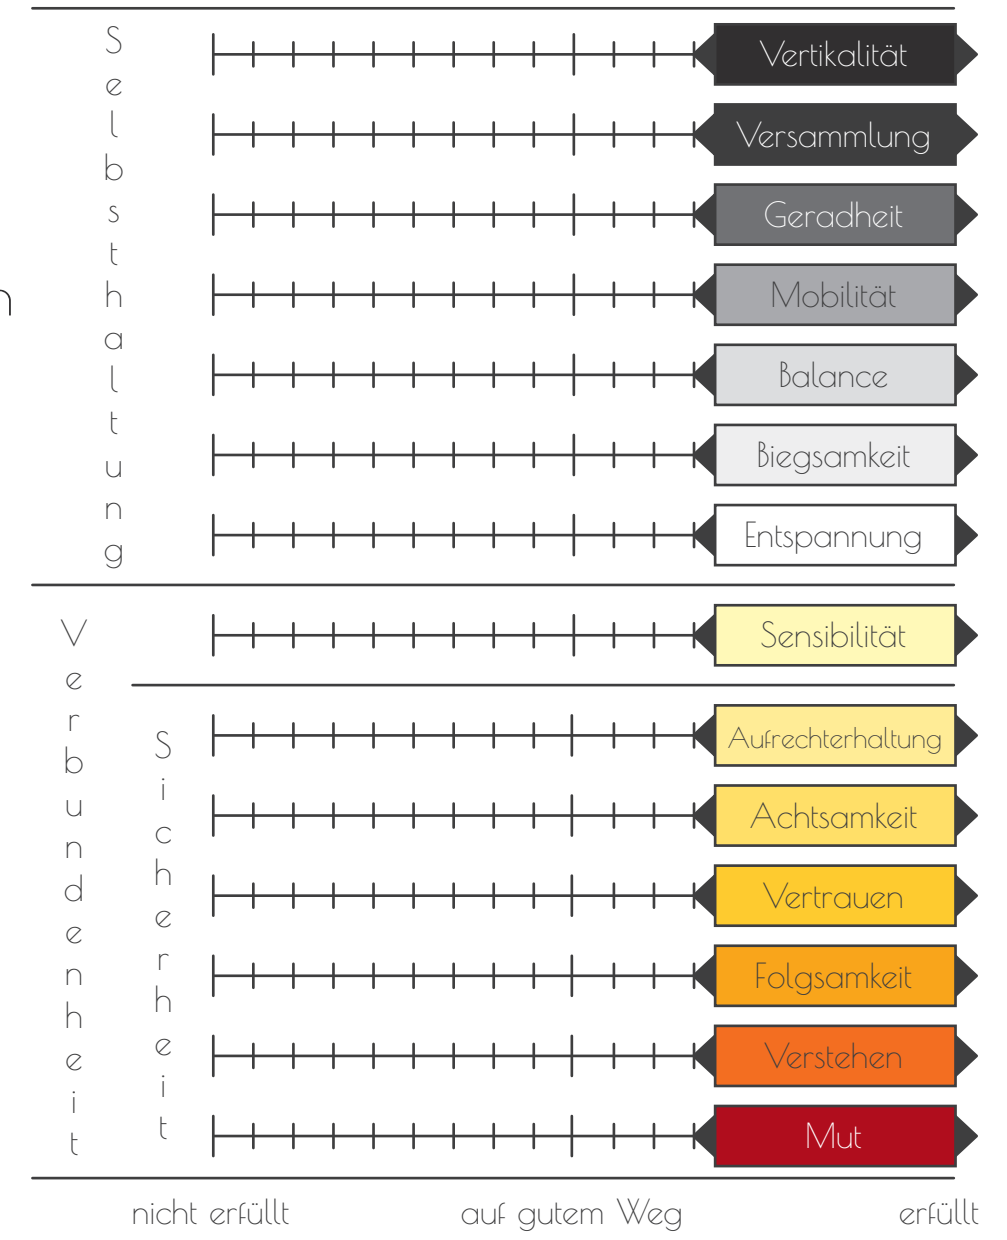

- Botschaft verschlüsseln (M)
- Botschaft entschlüsseln (P)
- Botschaft verschlüsseln (P)
- Botschaft entschlüsseln (M)

Verladen Hindernis meistern
Entspannt stehen etc.

Zirkeln Seitengänge
Einfangen Schulgangarten
Piaffe Galopparbeit
Hinlegen Führen Passage
etc.

Kommunikation

- Bereiche
- Ausstattung
- Lektionen
- Mut & Vertrauen erarbeiten
- Zielbild erarbeiten
- Zielbild verfeinern
- Mentale Lektionen

Chevalance
Natural Art Of Riding

Pferde-Mensch-Ausbildung

- Gefühl
- Timing
- Fokus
- Führungskompetenz
- Taktgefühl
- Balance
- Selbsthaltung
- Komfortzone
- Emotionen
- Wahrnehmung

Pferde-Ausbildung

Pferde-Bedürfnisse

- Gesundheit
- Sicherheit
- Komfort
- Nahrung
- Beziehung
- Bewegung

Säulen

Zielbild

- Situativ
- Allgemein

Die Bedürfnisse von Mensch & Pferd in Einklang bringen.

Feature Equalizer